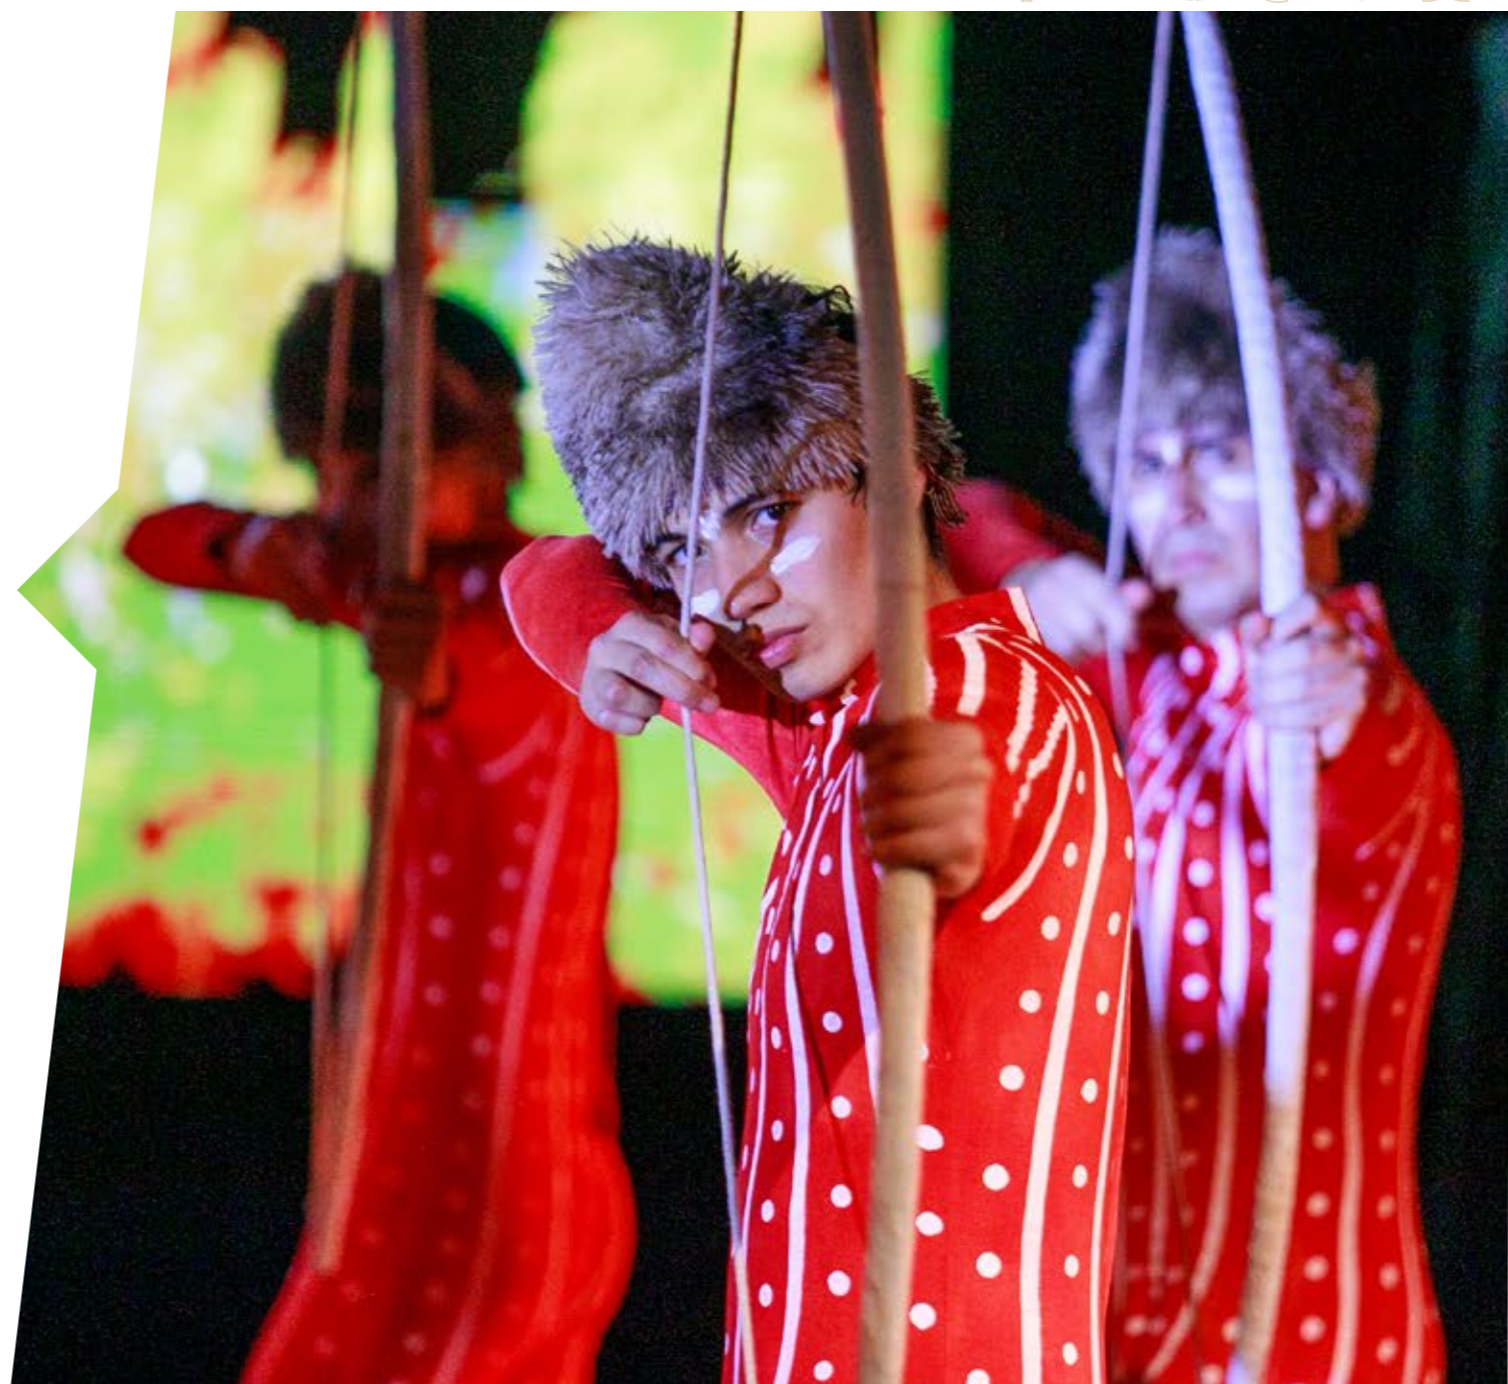

Actividad Enmarcada En El Día De La República De Italia
Embajada De Italia E Instituto Italiano De Cultura

ACTIVIDAD GRATUITA CON
INSCRIPCIÓN PREVIA

07.06 | 20
18:00 | 26

BALLET
**Selk'nam:
Tiempo de
Renacer**

Ballet Folklórico Antumapu
Universidad De Chile

Dirección Artística Óscar Ramírez

ACTIVIDAD GRATUITA CON
INSCRIPCIÓN PREVIA

www.teatrovina.cl

@teatro.munivina

CARTELERIA
Temporada
OTOÑO

junio '26

 **12.06.26**

+14 años

13.06 | 20
18:30 | 26

ESPECTÁCULO HUMORÍSTICO

Viejas de Mierda

La Despedida

Elenco:

Gloria Munchmeyer
Gabriela Hernández
Gloria Benavides

VENTA DE ENTRADAS EN WWW.TICKETPRO.CL